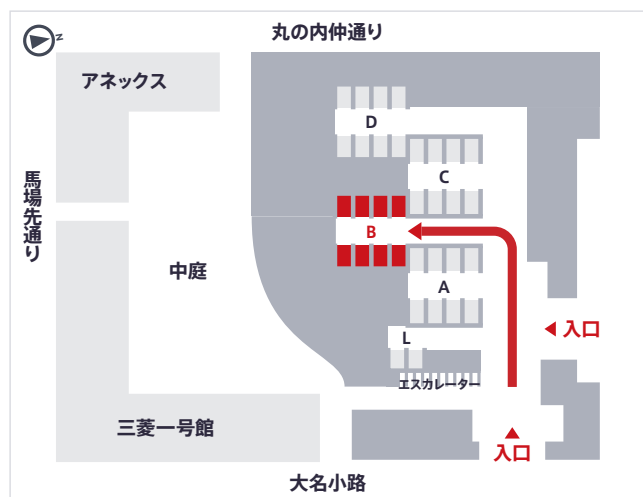

東京

〒100-8222 東京都千代田区丸の内2丁目6番1号
丸の内パークビルディング (受付16階)

TEL : 03-6212-8330 (広報) / FAX : 03-6212-8230

東京メトロ 千代田線 二重橋前駅	徒歩 2分
東京メトロ 丸ノ内線 東京駅	徒歩 3分
JR 京葉線 東京駅	徒歩 3分
都営 三田線 日比谷駅	徒歩 5分
JR 東京駅 丸の内南口	徒歩 5分
都営 三田線 大手町駅	徒歩 7分
東京メトロ 有楽町線 有楽町駅	徒歩 7分
東京メトロ 東西線 大手町駅	徒歩 13分

丸の内パークビル 地上・地下入口および周辺地下道

丸の内パークビル 1Fオフィスロビーフロア

●地上からお越しの場合

「1Fオフィスロビー」の「Bバンクエレベーター」より16階受付までお越してください。

●地下からお越しの場合

「地下1階」から、いったん「1Fオフィスロビー」に上がっていただき、「Bバンクエレベーター」より16階受付までお越してください。

●お車でお越しの場合

「地下駐車場入口」(丸の内パーキング)より、「地下2階 お客様用駐車場」(有料)にお入りください。地下駐車場階から専用エレベーターにて、いったん「1Fオフィスロビー」に上がっていただき、「Bバンクエレベーター」より16階受付までお越してください。